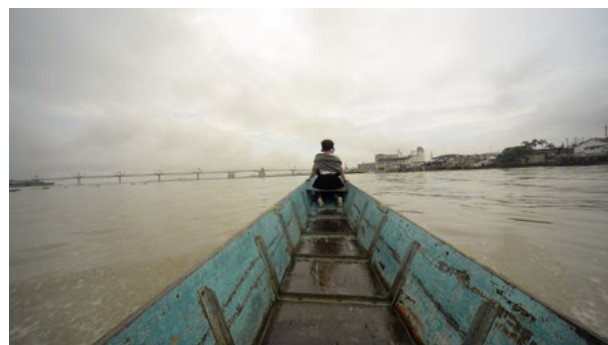

Año | Year 2020

Impresión giclée sobre papel fotográfico

Inkjet print on archival paper

51 x 64 cm | 21 x 25 in

Ed.5

Valor | Value : USD 1000

Karina Skvirsky

De la Serie El Peligroso Viaje de María Rosa Palacios / From the Series The Perilous Journey of María Rosa Palacios